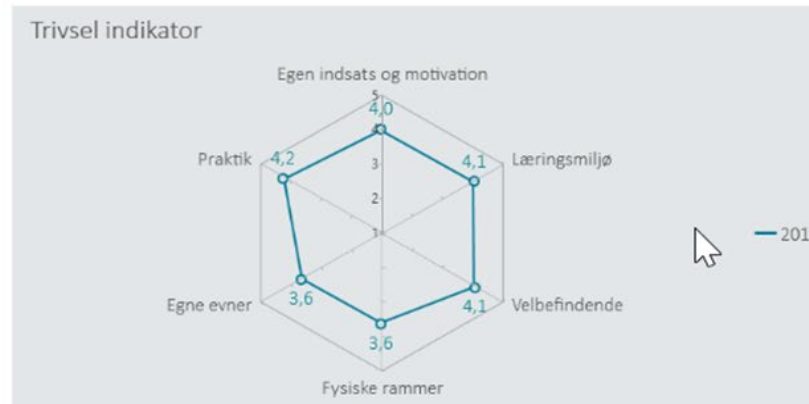

Egen indsats

4,0

Praktik

4,1

Øvrige spørgsmål

2,1

Oversigt over elevtrivsel

Dashboardet giver et overblik over trivslen på valgt afdeling

Social- og Sundhedsskolen Skive-Thisted-Viborg, afd. Thisted

Nedenfor angives indikatorsvar på en skala fra 1 til 5, hvor 5 er bedst mulige trivsel. Klik på en indikator, for at se de tilhørende svarfordelinger for en valgt afdeling.

Læringsmiljø

4,1

Velbefindende

4,1

Fysiske rammer

3,6

Egne evner

3,6