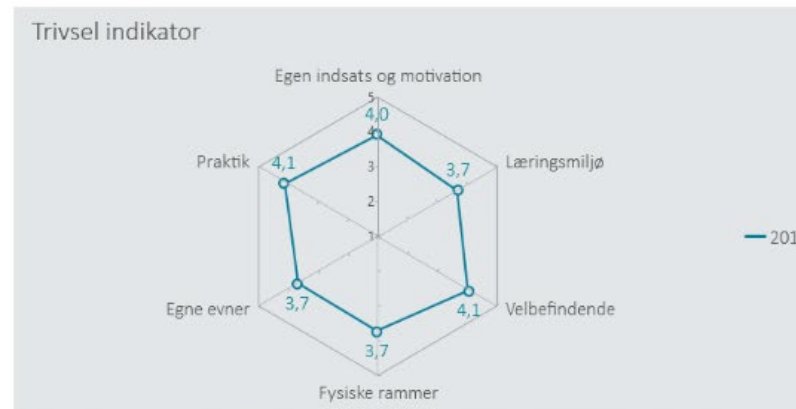

Overzicht over elevtrivsel

Dashboardet giver et overblik over trivslen på valgt afdeling

Social- og Sundhedsskolen Skive-Thisted-Viborg, afd. Skive

Nedenfor angives indikatorsvar på en skala fra 1 til 5, hvor 5 er bedst mulige trivsel. Klik på en indikator, for at se de tilhørende svarfordelinger for en valgt afdeling.

Læringsmiljø

3,7

Velbefindende

4,1

Fysiske rammer

3,7

Egne evner

3,7

Egen indsats

4,0

Praktik

4,1

Øvrige spørgsmål

2,1

Oversigt over elevtrivsel

Dashboardet giver et overblik over trivslen på valgt afdeling