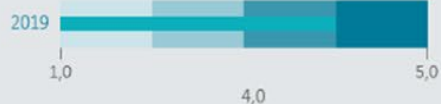

Læringsmiljø

4,1

Velbefindende

4,1

Fysiske rammer

3,6

Egne evner

3,6

Egen indsats

4,0

Praktik

4,2

Øvrige spørgsmål

2,1

Overzicht over elevtrivsel

Dashboardet giver et overblik over trivslen på valgt afdeling

Social- og Sundhedsskolen, Skive-Thisted-Viborg, afd. Viborg

Samlet indikator svar

Trivsel indikator

Nedenfor angives indikatorsvare på en skala fra 1 til 5, hvor 5 er bedst mulige trivsel. Klik på en indikator, for at se de tilhørende svarfordelinger for en valgt afdeling.