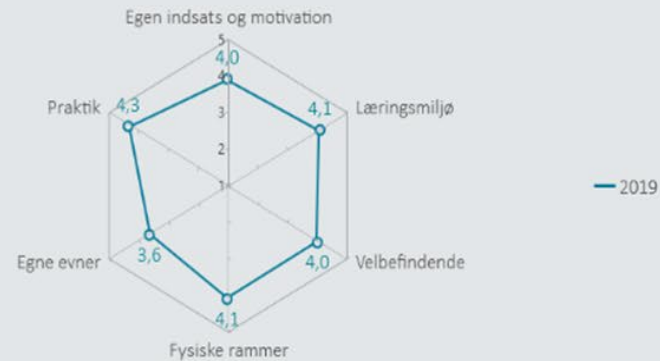

Læringsmiljø

4,1

Velbefindende

4,1

Fysiske rammer

3,6

Egne evner

3,6

Egen indsats

4,0

Praktik

4,2

Øvrige spørgsmål

2,1

Overzicht over elevtrivsel

Dashboardet giver et overblik over trivslen på valgt afdeling

Social- og Sundhedsskolen, Skive-Thisted-Viborg, afd. Viborg

Samlet indikator svar

Trivsel indikator

Nedenfor angives indikatorsvare på en skala fra 1 til 5, hvor 5 er bedst mulige trivsel. Klik på en indikator, for at se de tilhørende svarfordelinger for en valgt afdeling.

Læringsmiljø

4,1

Velbefindende

4,0

Fysiske rammer

4,1

Egne evner

3,6