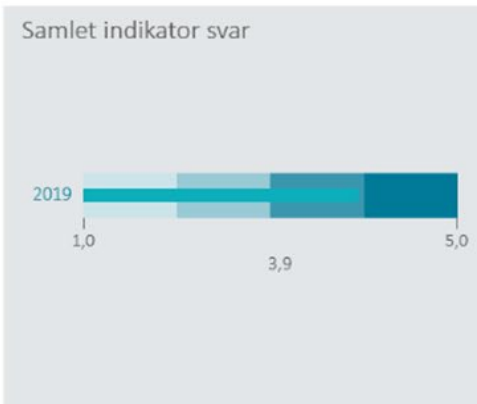

Læringsmiljø

3,7

Velbefindende

4,1

Fysiske rammer

3,7

Egne evner

3,7

Egen indsats

4,0

Praktik

4,1

Øvrige spørgsmål

2,1

Oversigt over elevtrivsel

Dashboardet giver et overblik over trivslen på valgt afdeling

Social- og Sundhedsskolen Skive-Thisted-Viborg, afd. Thisted

Nedenfor angives indikatorsvar på en skala fra 1 til 5, hvor 5 er bedst mulige trivsel. Klik på en indikator, for at se de tilhørende svarfordelinger for en valgt afdeling.

Læringsmiljø

4,1

Velbefindende

4,1

Fysiske rammer

3,6

Egne evner

3,6