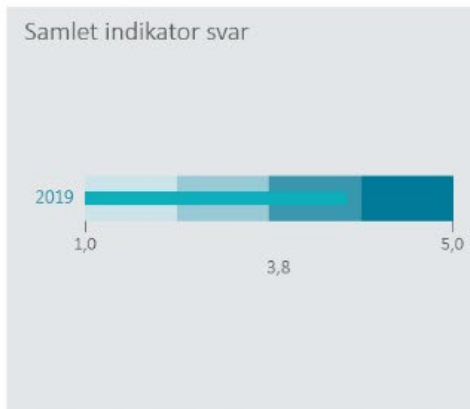

Overzicht over elevtrivsel

Dashboardet giver et overblik over trivslen på valgt afdeling

Social- og Sundhedsskolen Skive-Thisted-Viborg, afd. Skive

Nedenfor angives indikatorsvar på en skala fra 1 til 5, hvor 5 er bedst mulige trivsel. Klik på en indikator, for at se de tilhørende svarfordelinger for en valgt afdeling.

Læringsmiljø

3,7

Velbefindende

4,1

Fysiske rammer

3,7

Egne evner

3,7

Egen indsats

4,0

Praktik

4,1

Øvrige spørgsmål

2,1

Oversigt over elevtrivsel

Dashboardet giver et overblik over trivslen på valgt afdeling